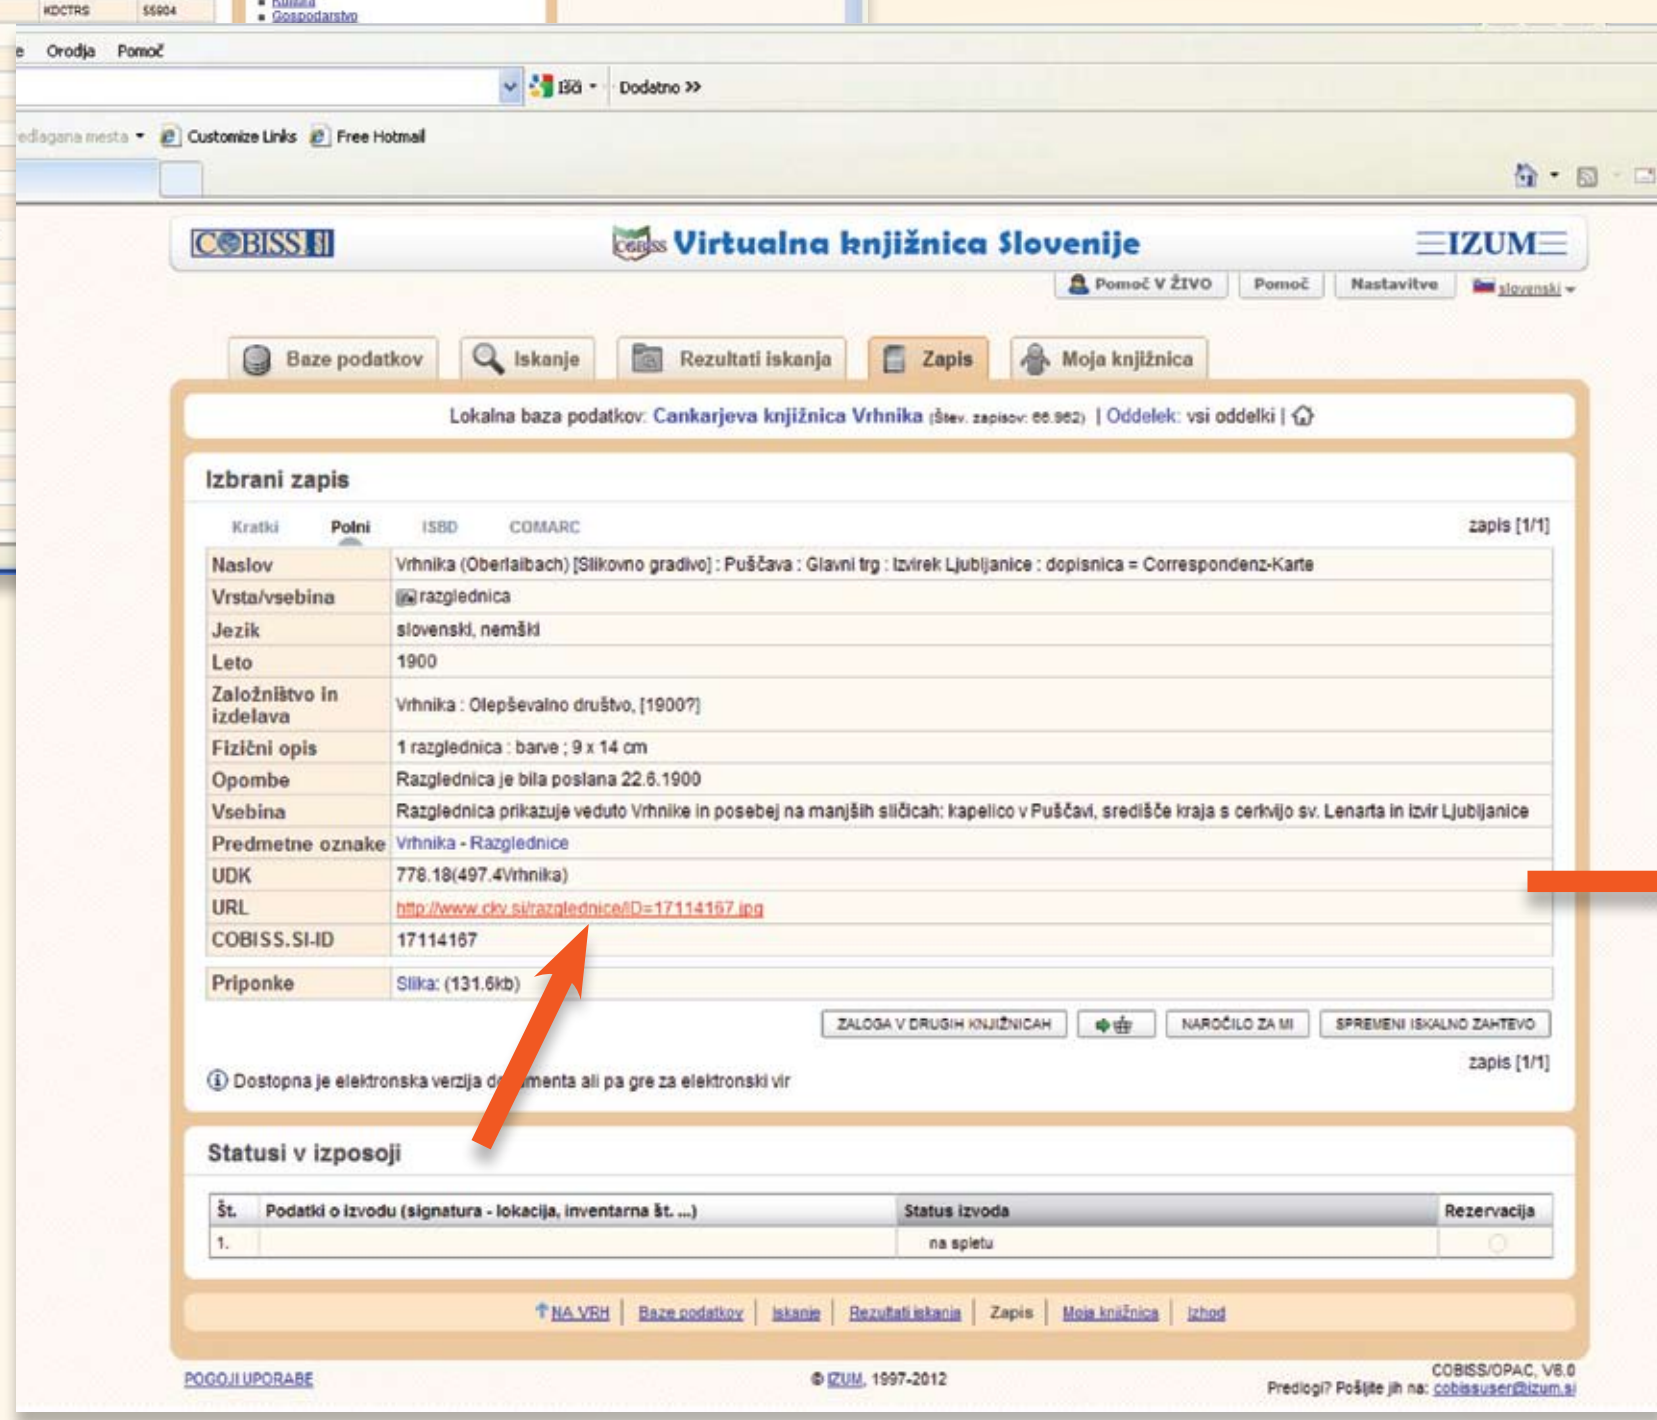

Pozdrav iz Vrhnike. Oberlatabach 21 Juli 1905.

COBISS

Vse knjižnično gradivo, vključno z razglednicami, je obdelano po strokovnih načelih v vzajemnem bibliografskem sistemu COBISS. COBISS omogoča vpogled v knjižnične zbirke vseh slovenskih splošnih knjižnic.

KAMRA

Kamra je spletni portal digitalizirane kulturne dediščine slovenskih pokrajin. Slovenske splošne knjižnice, muzeji in druge lokalne kulturne ustanove, v obliki zgodb posredujejo domoznanske dokumente, slike, razglednice in drugo gradivo, ki ga hranijo.