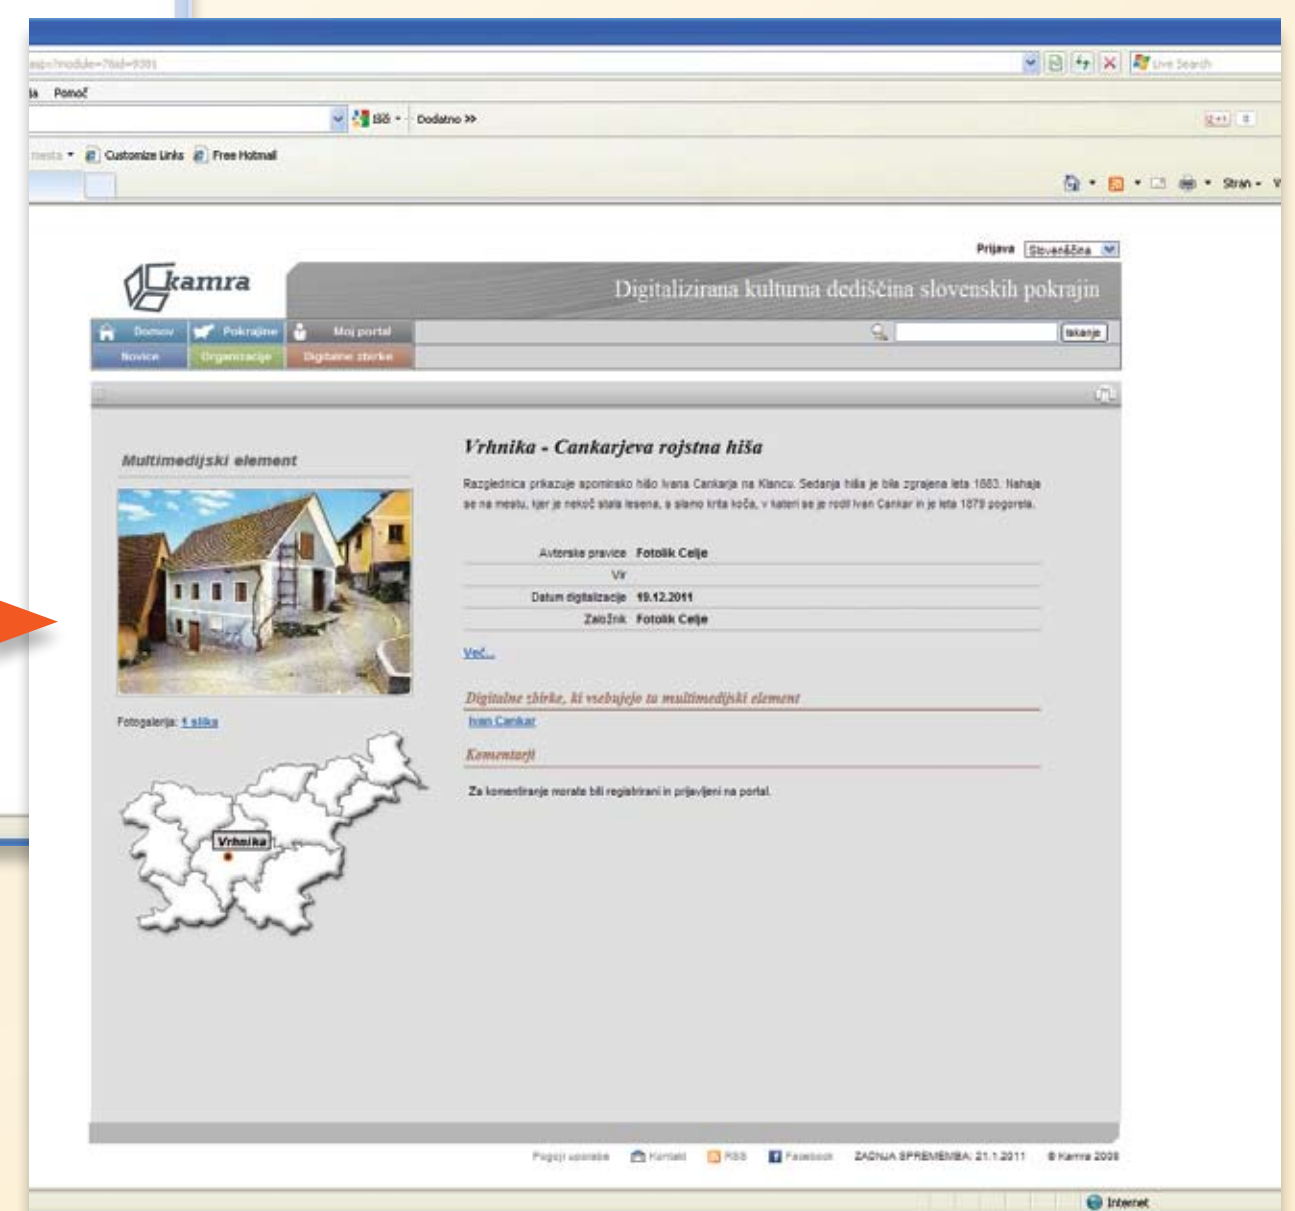

Pozdrav iz Vrhnike. Oberlatabach 21 Juli 1905.

COBISS

Vse knjižnično gradivo, vključno z razglednicami, je obdelano po strokovnih načelih v vzajemnem bibliografskem sistemu COBISS. COBISS omogoča vpogled v knjižnične zbirke vseh slovenskih splošnih knjižnic.

KAMRA

Kamra je spletni portal digitalizirane kulturne dediščine slovenskih pokrajin. Slovenske splošne knjižnice, muzeji in druge lokalne kulturne ustanove, v obliki zgodb posredujejo domoznanske dokumente, slike, razglednice in drugo gradivo, ki ga hranijo.