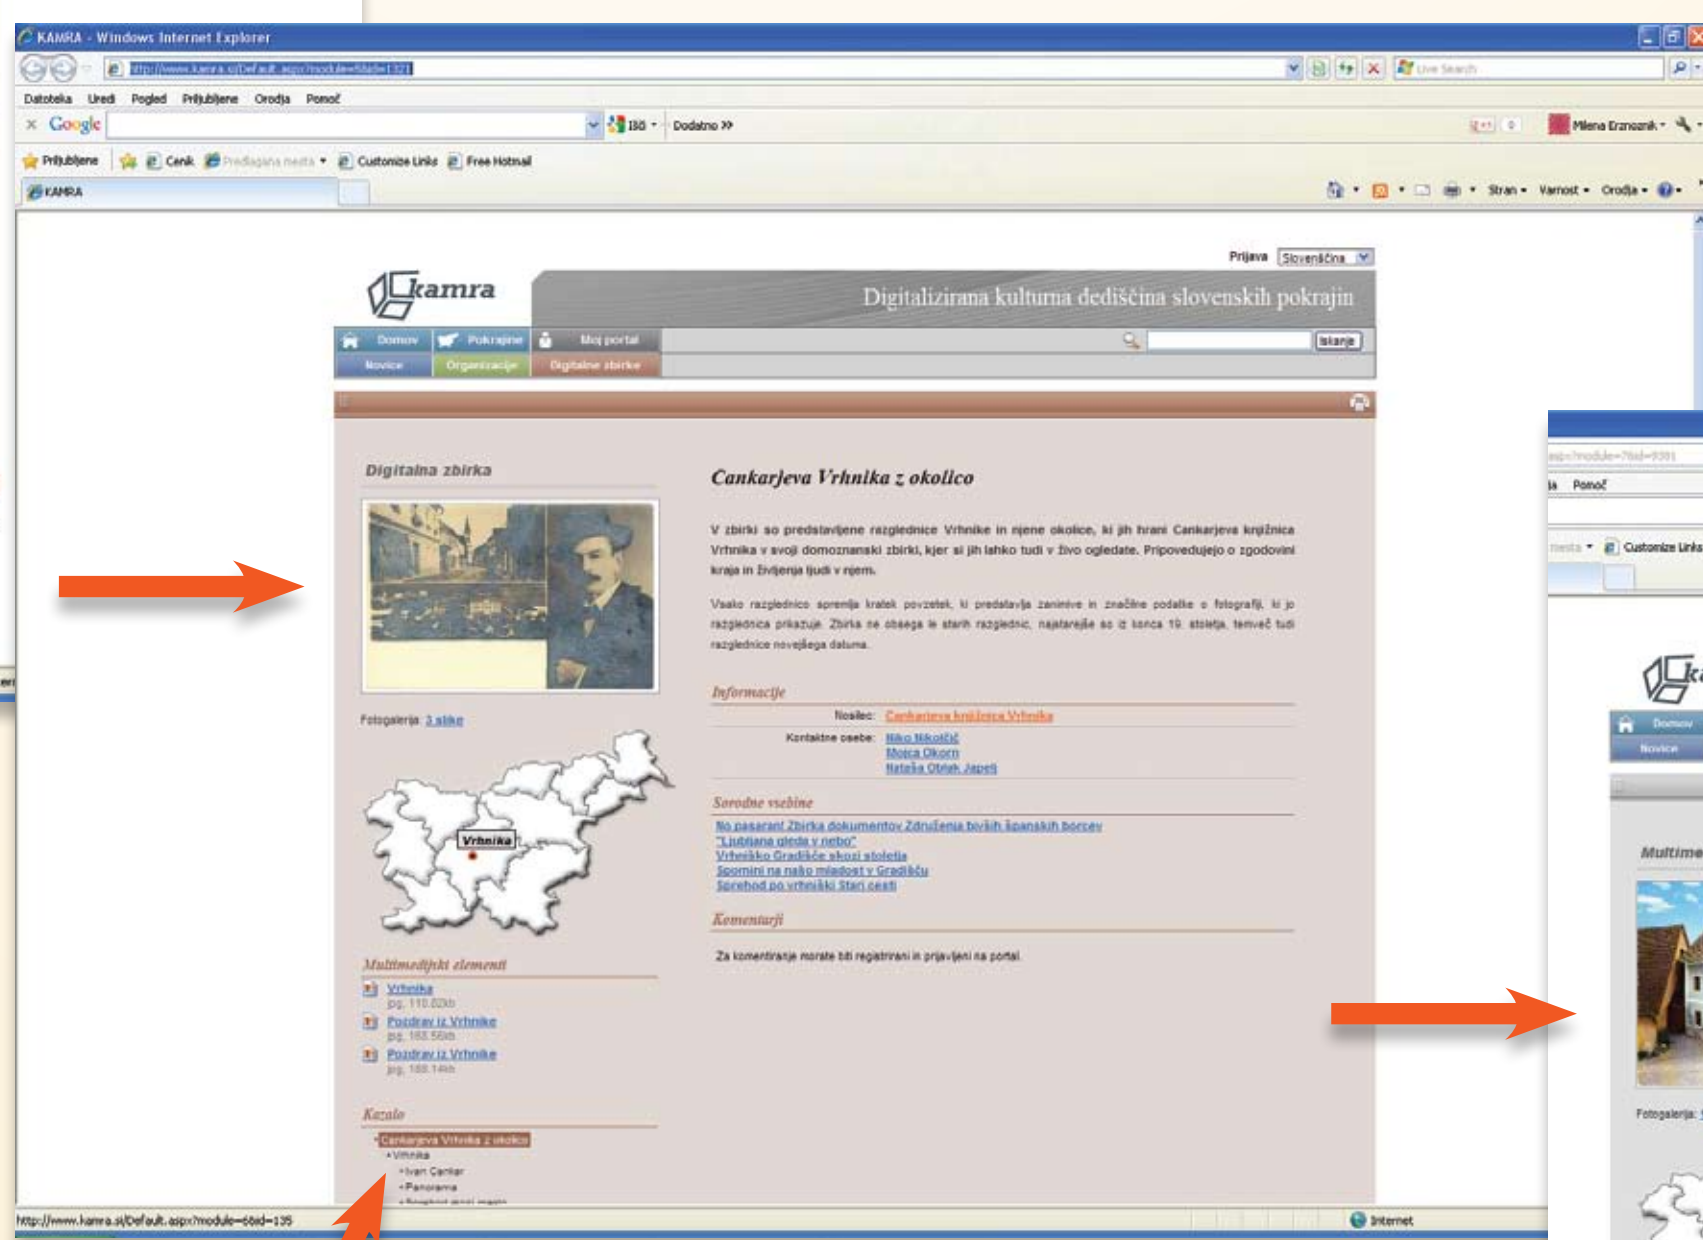

Pozdrav iz Vrhnike. Oberlatabach 21 Juli 1905.

COBISS

Vse knjižnično gradivo, vključno z razglednicami, je obdelano po strokovnih načelih v vzajemnem bibliografskem sistemu COBISS. COBISS omogoča vpogled v knjižnične zbirke vseh slovenskih splošnih knjižnic.

KAMRA

Kamra je spletni portal digitalizirane kulturne dediščine slovenskih pokrajin. Slovenske splošne knjižnice, muzeji in druge lokalne kulturne ustanove, v obliki zgodb posredujejo domoznanske dokumente, slike, razglednice in drugo gradivo, ki ga hranijo.