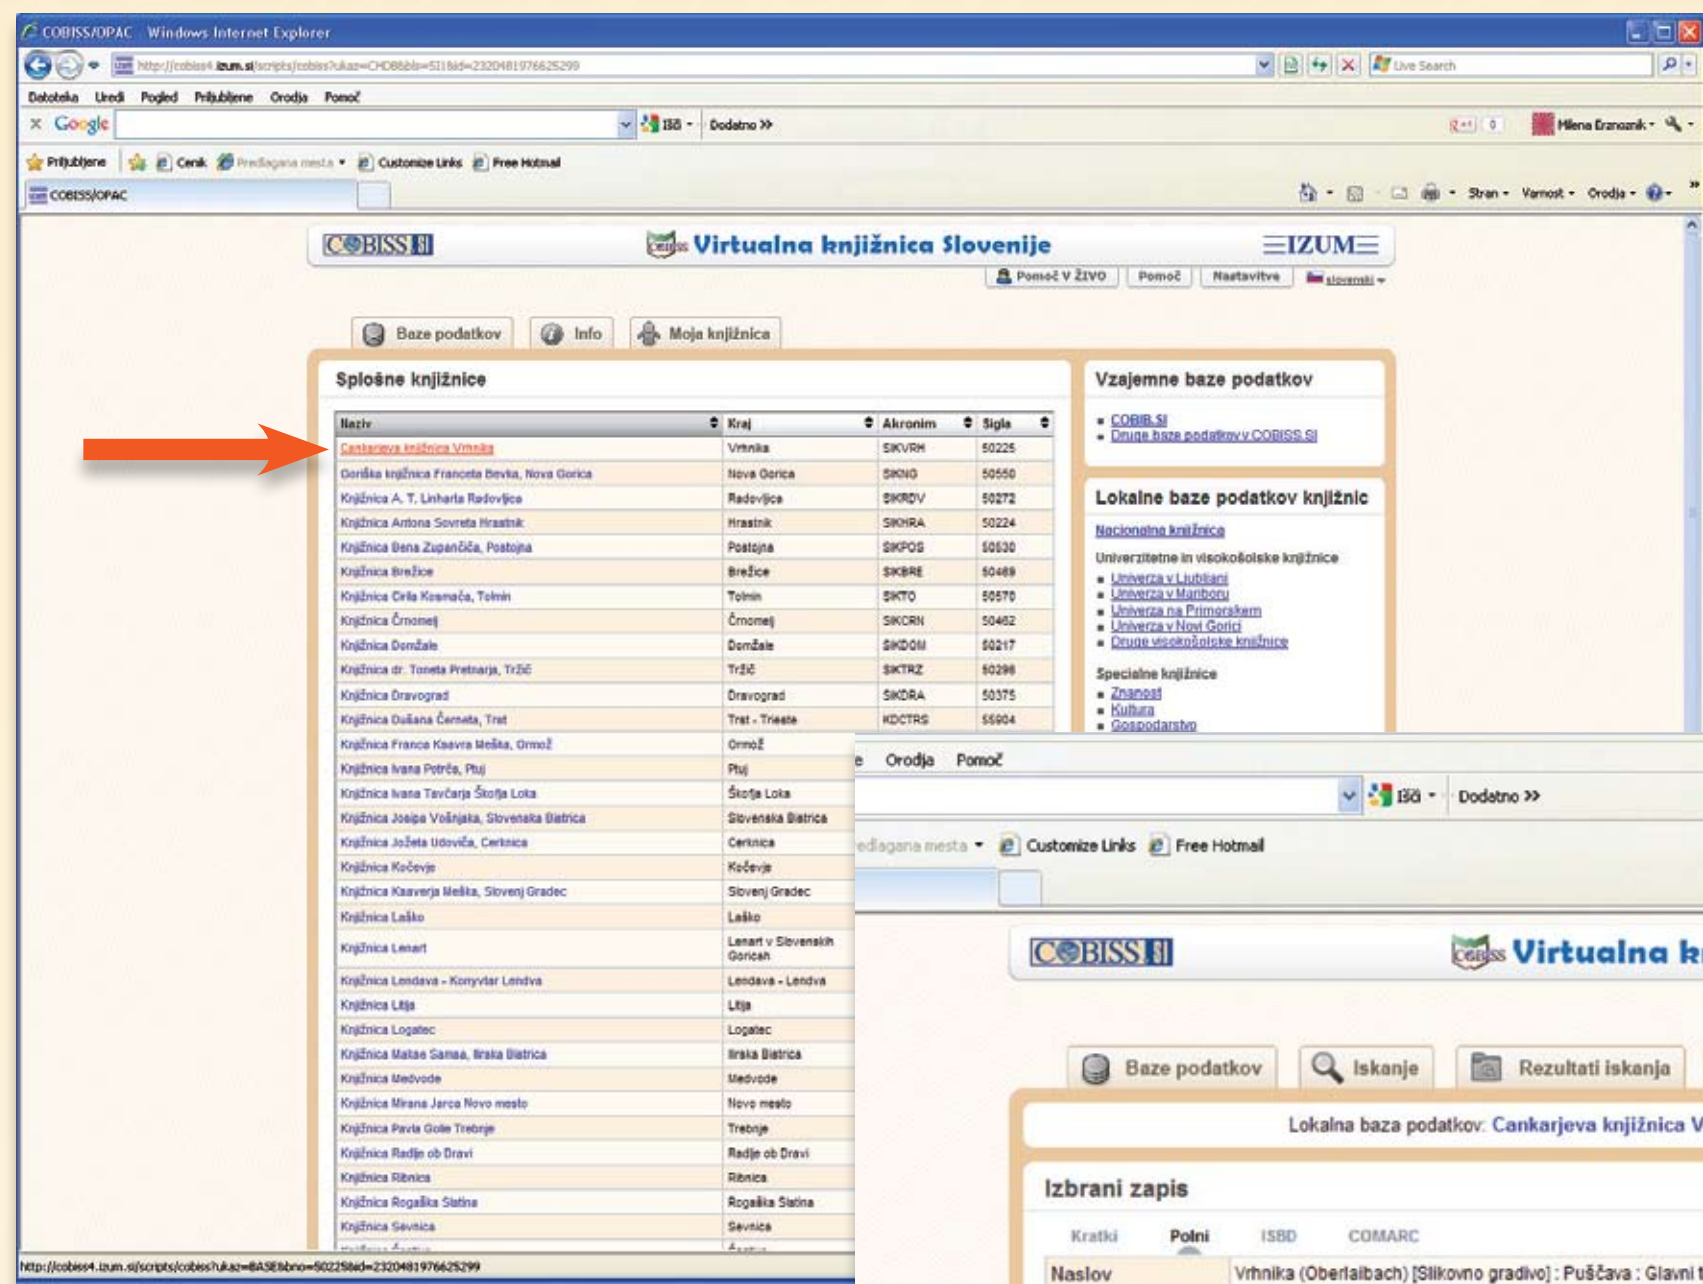

Pozdrav iz Vrhnike. Oberlatabach 21 Juli 1905.

COBISS

Vse knjižnično gradivo, vključno z razglednicami, je obdelano po strokovnih načelih v vzajemnem bibliografskem sistemu COBISS. COBISS omogoča vpogled v knjižnične zbirke vseh slovenskih splošnih knjižnic.

KAMRA

Kamra je spletni portal digitalizirane kulturne dediščine slovenskih pokrajin. Slovenske splošne knjižnice, muzeji in druge lokalne kulturne ustanove, v obliki zgodb posredujejo domoznanske dokumente, slike, razglednice in drugo gradivo, ki ga hranijo.